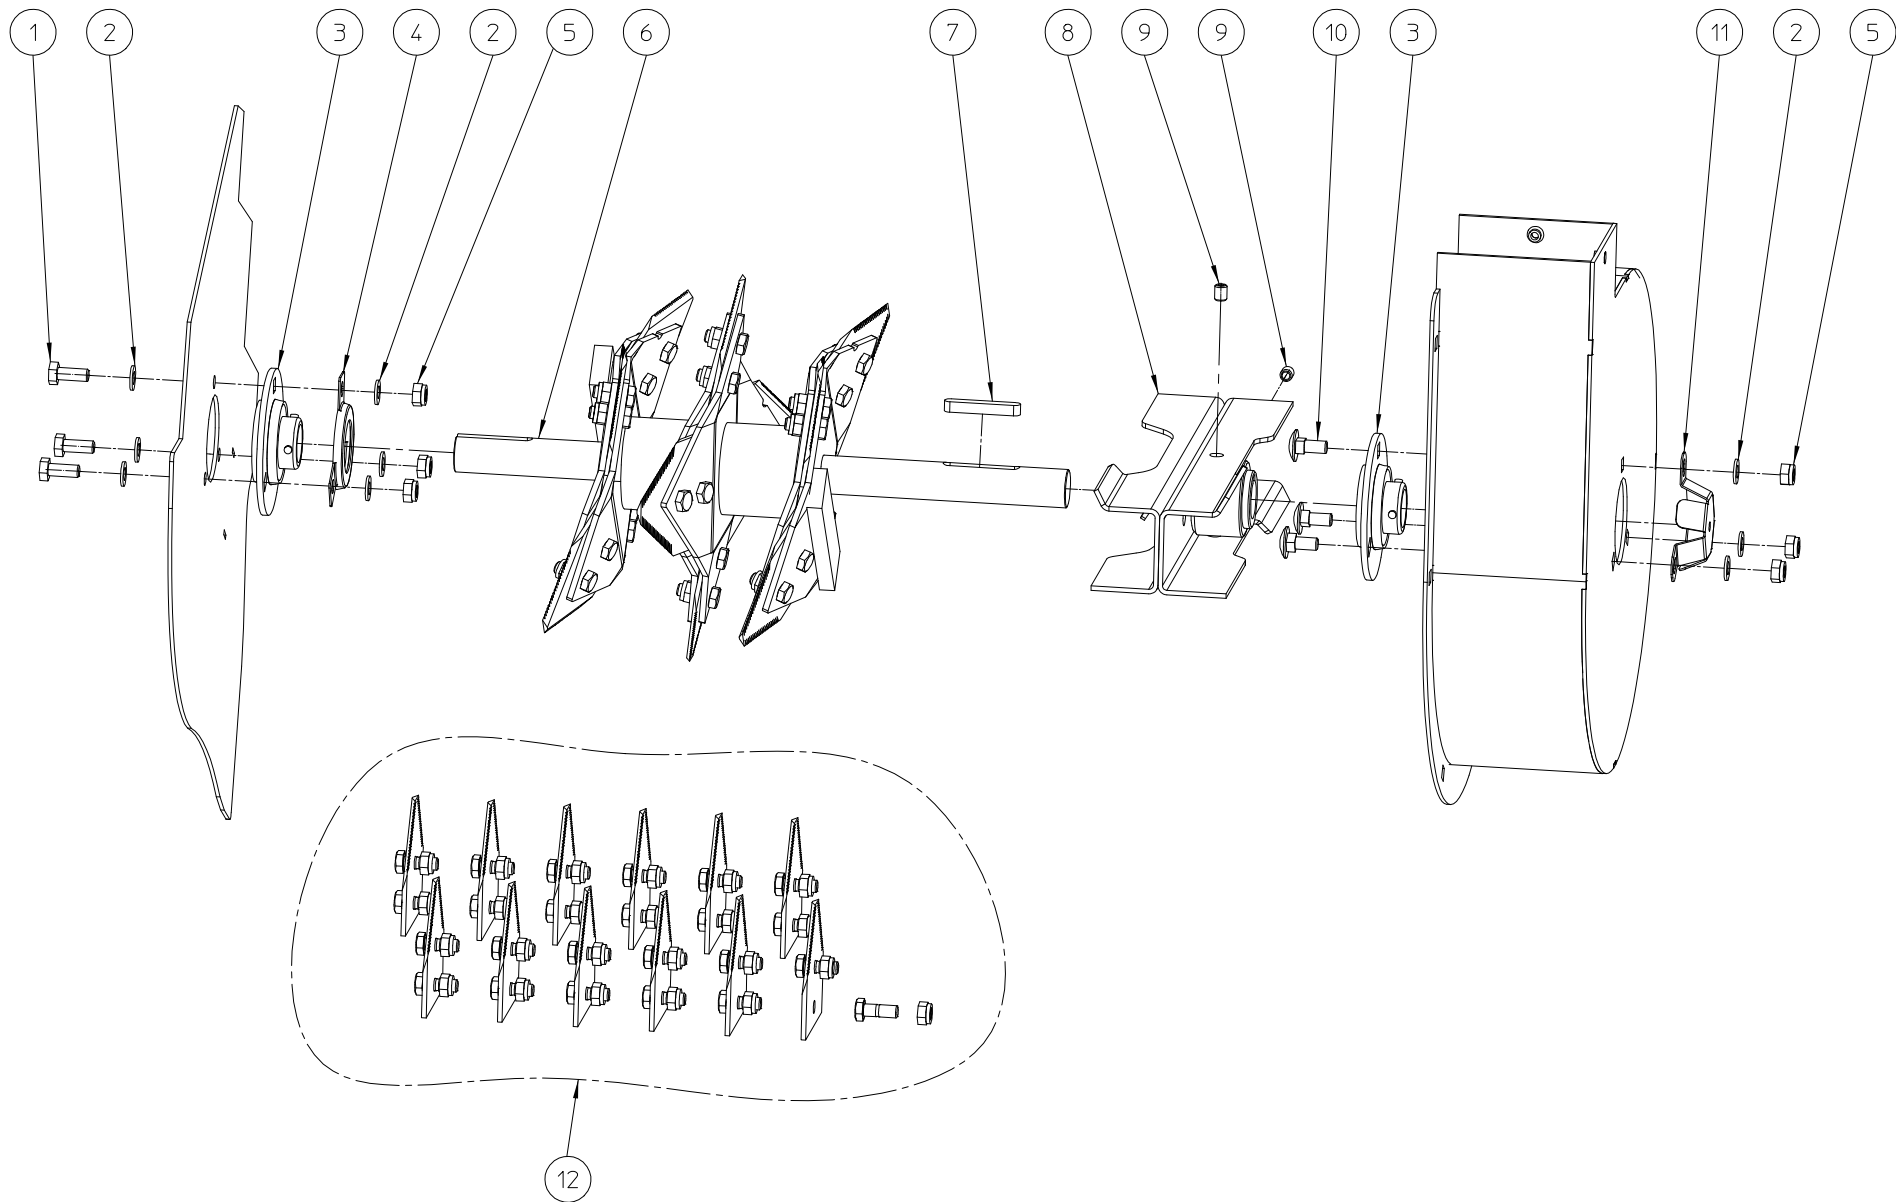

ELIET MINOR 4S --- CHASSIS					
NO	MMA 01 031 120	REV	1	DATE	2014/01/24

#	Order nr	article description	quantity
1	MPA 01 031 090	closing rotor minor 4s	1
2	BS 502 000 800	self locking nut m8 din 985	13
3	BQ 505 010 070	safety sticker 100x80 (hand cuts)	1
4	BS 531 000 800	washer m8 din 125	16
5	BS 512 000 816	bolt m8x16 din 933	2
6	BS 502 001 000	self locking nut m10 din 985	2
7	BS 531 001 000	washer m10 din 125	5
8	BQ 505 010 160	safety sticker bolts control 160x60	1
9	MPA 01 041 100	cover for safety switch mi/ma 4s	1
10	BS 531 000 600	washer m6 din 125	4
11	BS 512 000 612	bolt m6x12 din 933	1
12	BN 630 510 480	lob knob Ø60mm - m10x80	1
13	BQ 501 030 040	sticker eliet minor 4s (r)	1
14	MPA 01 031 030	chassis minor 4s	1
15	BQ 501 030 030	sticker eliet minor 4s (l)	1
16	BQ 505 010 110	safety sticker 190x125 (in feed)	1
17	BQ 505 014 100	safety sticker eject	1
18	MPA 01 031 240	directional valves blow chute minor 4s	1
19	BN 630 808 400	lob knob 188-40 m8	1
20	BS 522 500 816	screw m8x16 iso 7380	2
21	BR 112 080 300	nylon bushing with collar (8.2/10.9/18x3.5/1.5)	2
22	BS 554 100 825	bolt m8x25 din 603	1
23	MPA 01 031 080	blow chute minor 4s	1
24	BS 512 000 614	bolt m6x14 din 933	3
25	BS 534 000 600	lock washer m6 din 6798a	3
26	BS 533 000 800	lock washer m8 din 127b	1
27	BQ 501 010 110	sticker turbo discharge 220x57	1
28	MPA 01 031 040	turbine housing minor 4s	1
29	MPA 01 031 230	protection blow chute minor 4s	1
30	BB 221 104 100	pop plug alu 3.9x10 din 7337 a	10
31	BQ 505 010 030	sticker max 3200 rpm 90x25	1
32	BS 512 001 048	bolt m10x80 din 933	2
33	BS 501 001 000	nut m10 din 934	2
34	BS 511 001 042	bolt m10x50 din 931	1
35	BB 011 000 200	starlock 20mm	2
36	BW 029 020 000	wheel 4.00-4	2
37	MPA 01 030 011	foot - 2009	1
38	BR 900 000 110	rubber socks dia 90x18mm	2
39	BS 512 000 840	bolt m8x40 din 933	4
40	BS 532 008 356	washer m8x35x3	4
41	BM 202 006 000	honda gc 190	1
42	BS 554 100 820	bolt m8x20 din 603	6