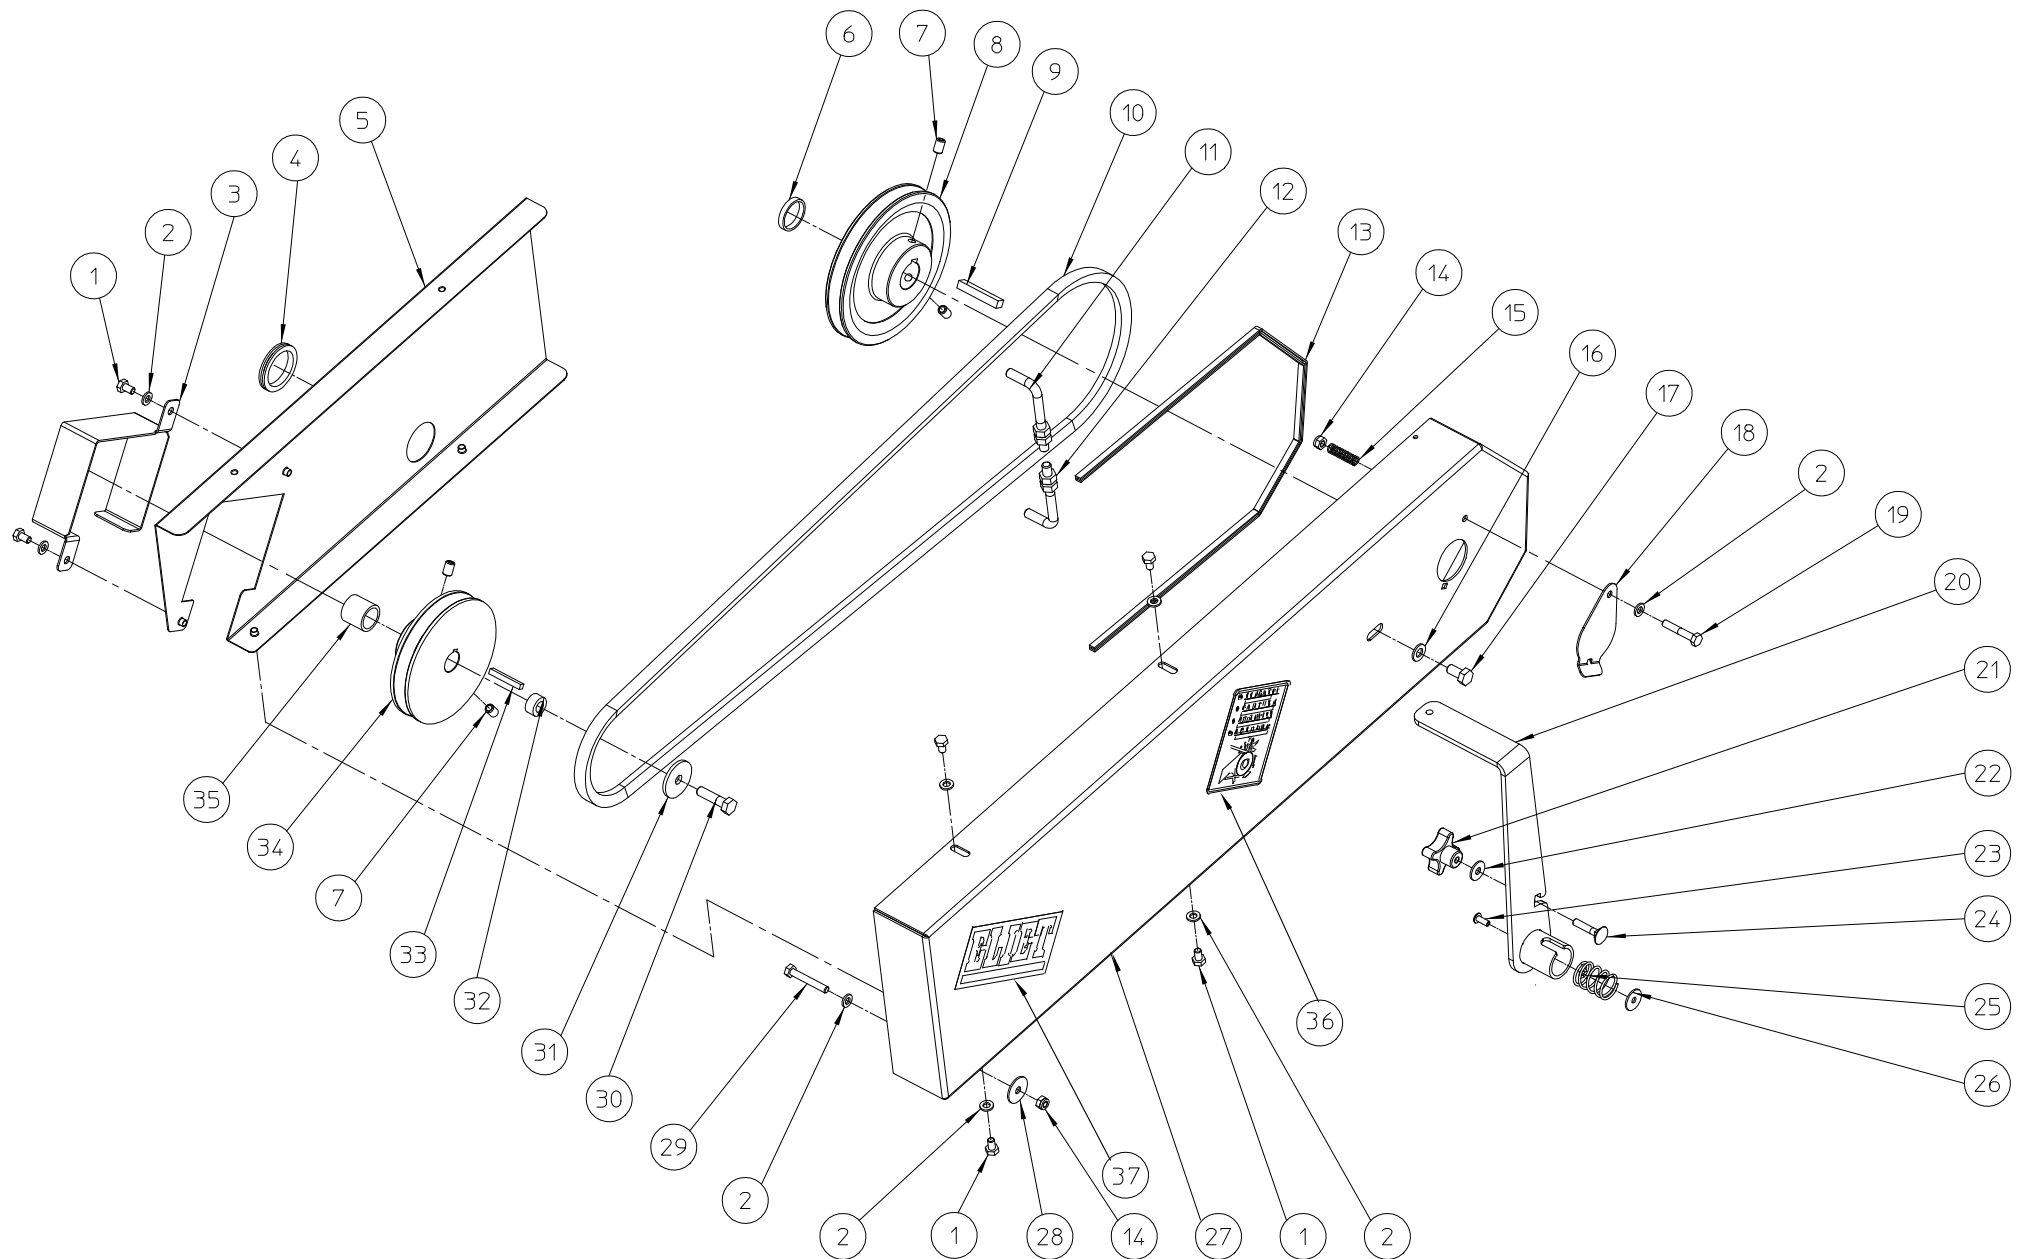

MMA 01 031 140

17-06-2022

ELIET MINOR 4S -- TRANSMISSION					
NO	MMA 01 031 140	REV	3	DATE	2020/02/10