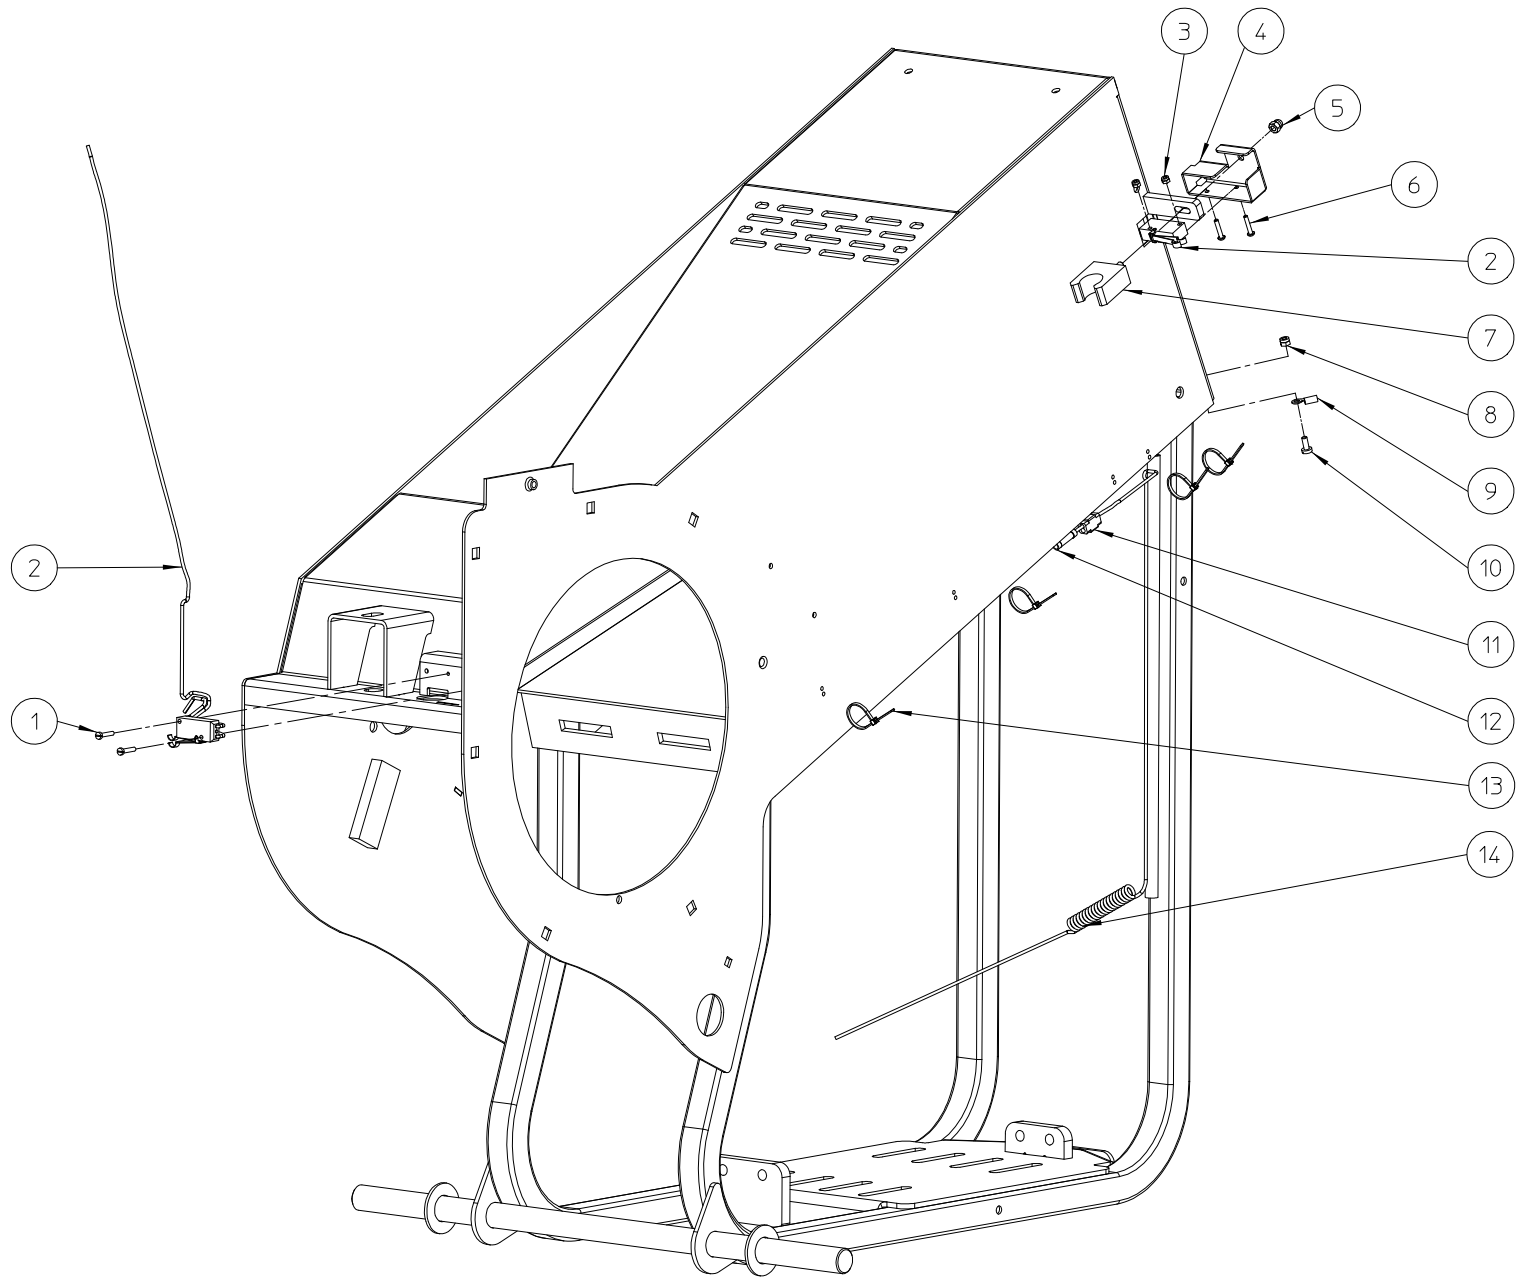

ELIET MINOR 4S -- ELECTRIQUE

NO	MMA 01 031 150	REV	1	DATE	2014/01/24