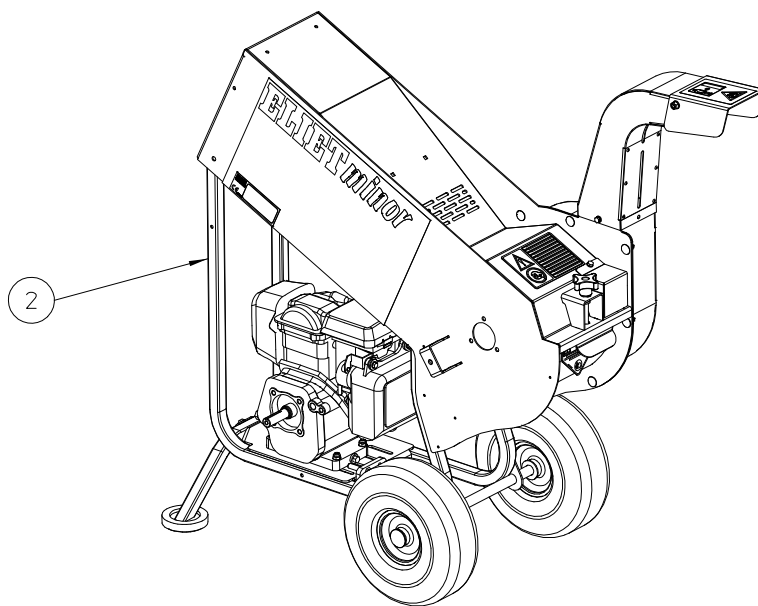

Da matricola maggiore 1934xxxx

ELIET MINOR 4S -- GENERAL					
NO	MMA 01 031 100	REV	2	DATE	2014/01/24

#	Order nr	article description	quantity
1	MMA 01 031 110	machine front side	1
2	MMA 01 031 120	chassis	1
3	MMA 01 031 130	rotor	1
4	MMA 01 031 140	transmission	1
5	MMA 01 031 150	electrical system	1

ELIET MINOR 4S -- AVANT MACHINE

NO	MMA 01 031 110	REV	1	DATE	2014/01/24
----	----------------	-----	---	------	------------

#	Order nr	article description	quantity
1	BR 602 006 151	rubber bumper	2
2	MPA 01 030 060	anti projection shield	1
3	BQ 505 010 080	safety sticker 200x175	1
4	BS 502 000 600	self locking nut m6 din 985	7
5	BS 531 000 600	washer m6 din 125	11
6	BR 910 000 020	retainer ertalon 80x20x2	2
7	BR 600 220 150	antivibration blocks 20x15b m6x15	2
8	BS 512 000 610	bolt m6x10 din 933	2
9	BS 554 100 630	bolt m6x30 din 603	3
10	MPA 01 031 250	safety handle minor 4s	1
11	BS 502 000 800	self locking nut m8 din 985	2
12	BS 531 000 800	washer m8 din 125	4
13	BR 112 080 300	nylon bushing with collar (8.2/10.9/18x3.5/1.5)	2
14	BS 512 000 820	bolt m8x20 din 933	2
15	BR 020 501 160	tube plug 16 mm	2
16	MPA 01 031 130	hopper minor 4s	1
17	MPA 01 030 020	steering bracket	1
18	BS 511 000 640	bolt m6x40 din 931	2