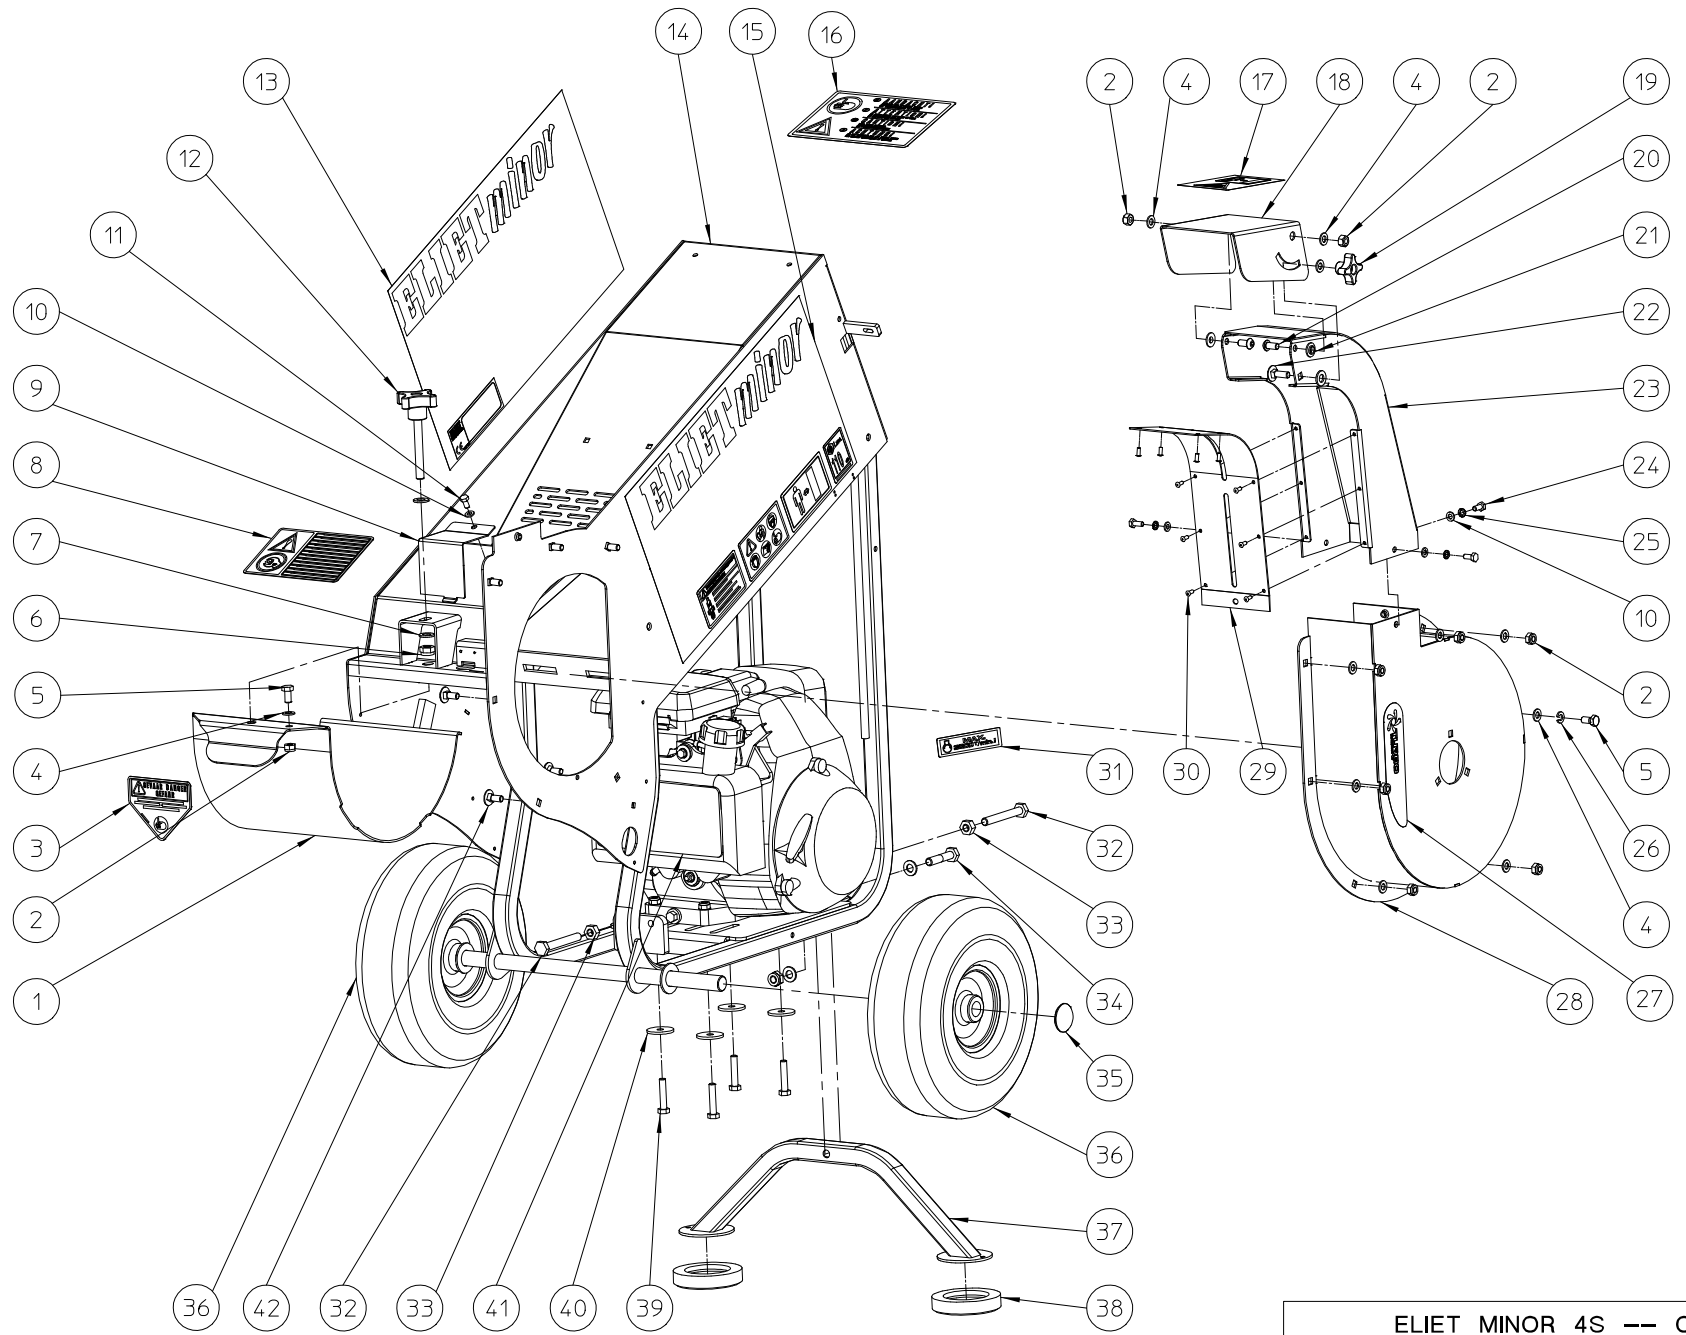

ELIET MINOR 4S -- AVANT MACHINE

NO	MMA 01 031 110	REV	1	DATE	2014/01/24
----	----------------	-----	---	------	------------

#	Order nr	article description	quantity
1	BR 602 006 151	rubber bumper	2
2	MPA 01 030 060	anti projection shield	1
3	BQ 505 010 080	safety sticker 200x175	1
4	BS 502 000 600	self locking nut m6 din 985	7
5	BS 531 000 600	washer m6 din 125	11
6	BR 910 000 020	retainer ertalon 80x20x2	2
7	BR 600 220 150	antivibration blocks 20x15b m6x15	2
8	BS 512 000 610	bolt m6x10 din 933	2
9	BS 554 100 630	bolt m6x30 din 603	3
10	MPA 01 031 250	safety handle minor 4s	1
11	BS 502 000 800	self locking nut m8 din 985	2
12	BS 531 000 800	washer m8 din 125	4
13	BR 112 080 300	nylon bushing with collar (8.2/10.9/18x3.5/1.5)	2
14	BS 512 000 820	bolt m8x20 din 933	2
15	BR 020 501 160	tube plug 16 mm	2
16	MPA 01 031 130	hopper minor 4s	1
17	MPA 01 030 020	steering bracket	1
18	BS 511 000 640	bolt m6x40 din 931	2