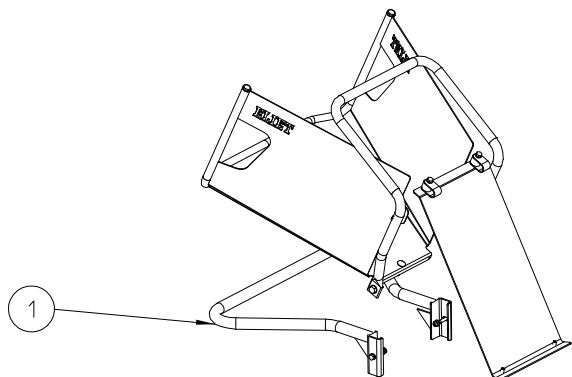

Da matricola maggiore 1934xxxx

ELIET MINOR 4S -- GENERAL					
NO	MMA 01 031 100	REV	2	DATE	2014/01/24