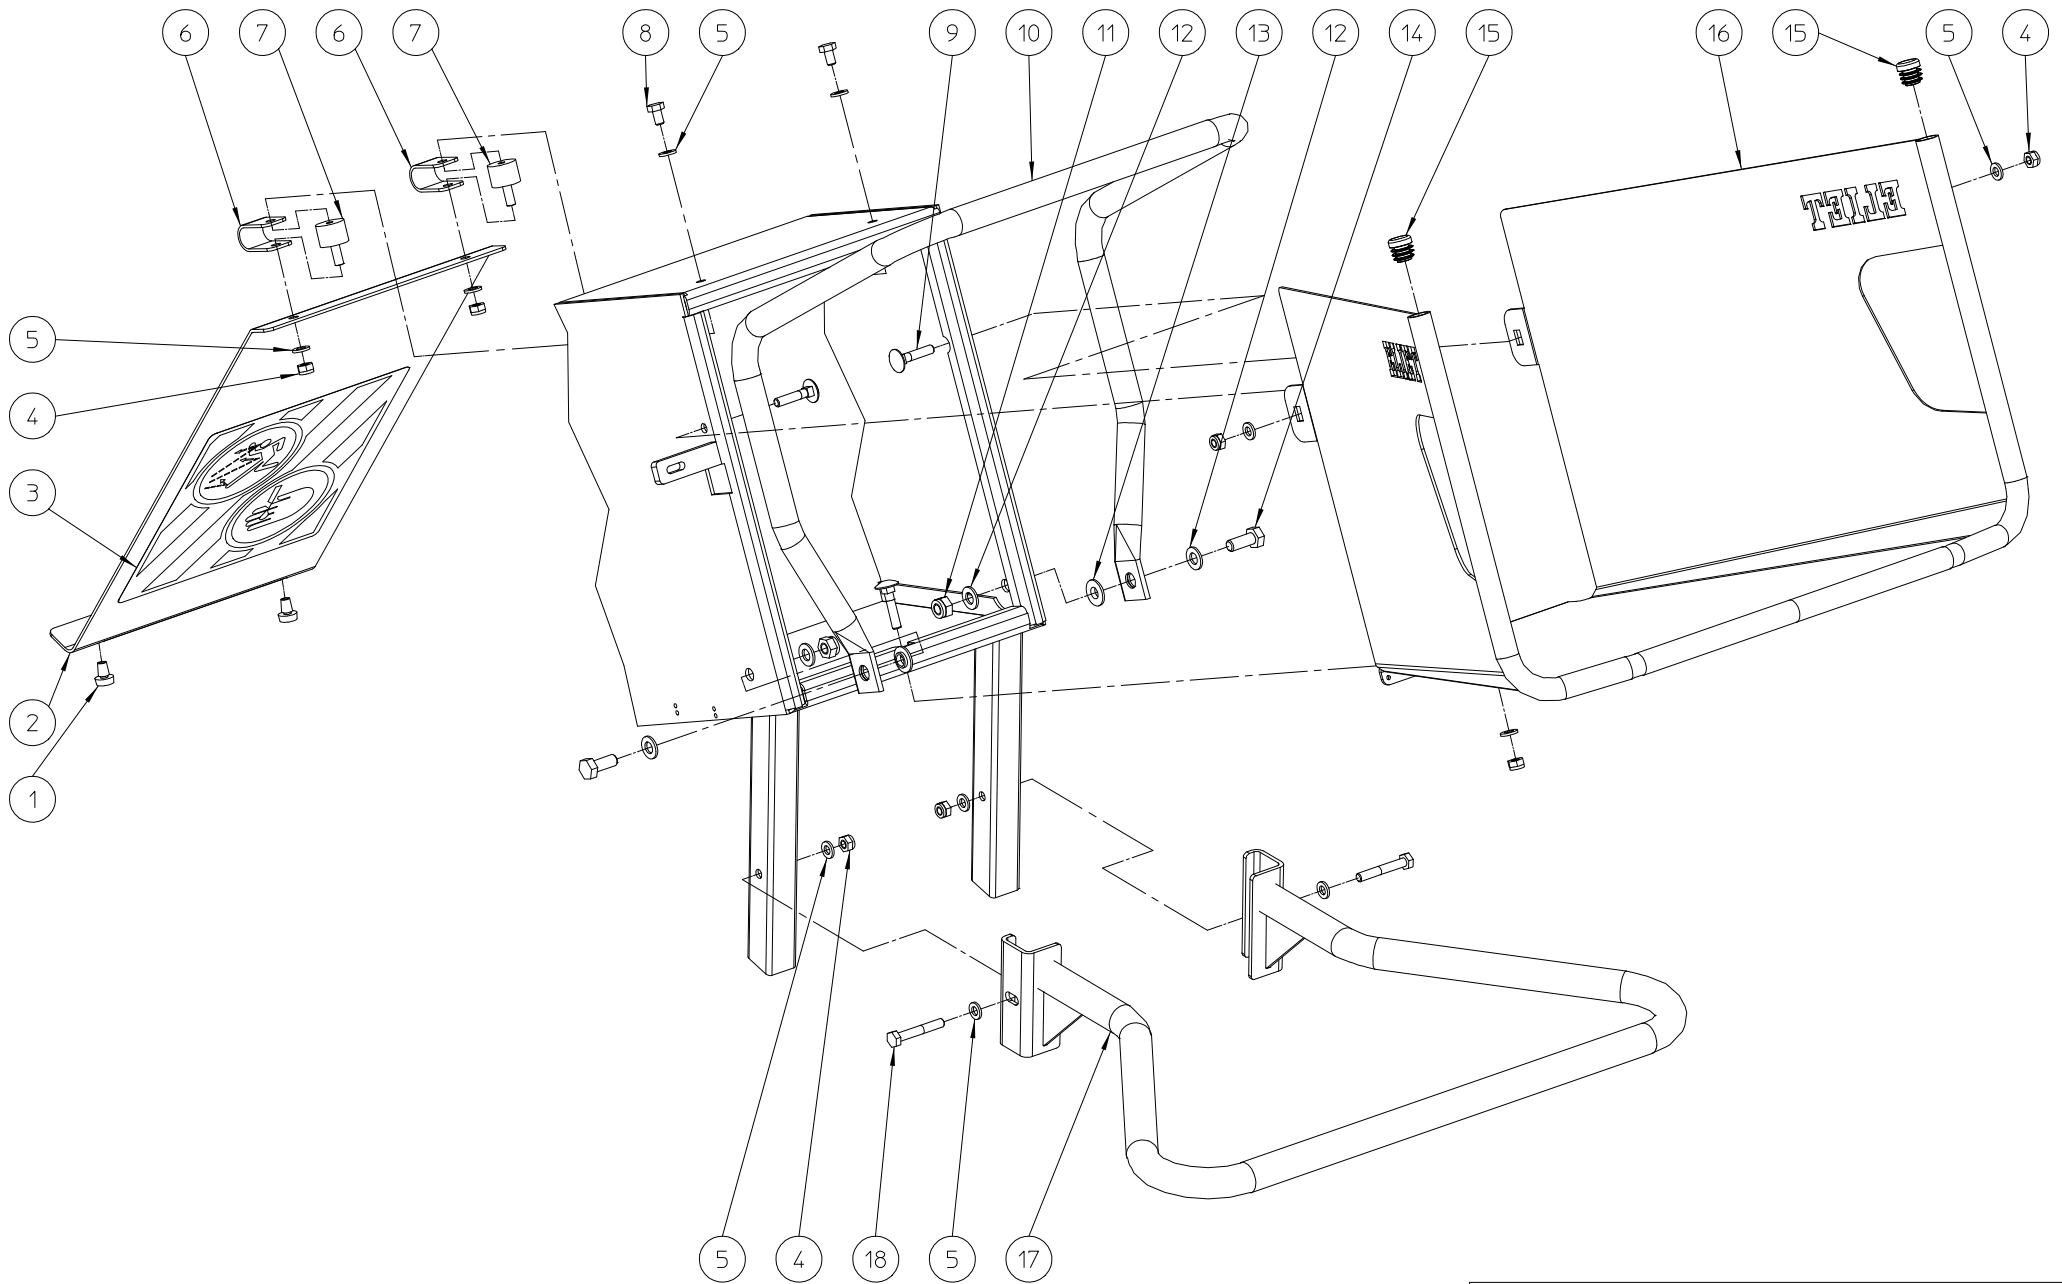

ELIET MINOR 4S -- AVANT MACHINE

NO	MMA 01 031 110	REV	1	DATE	2014/01/24